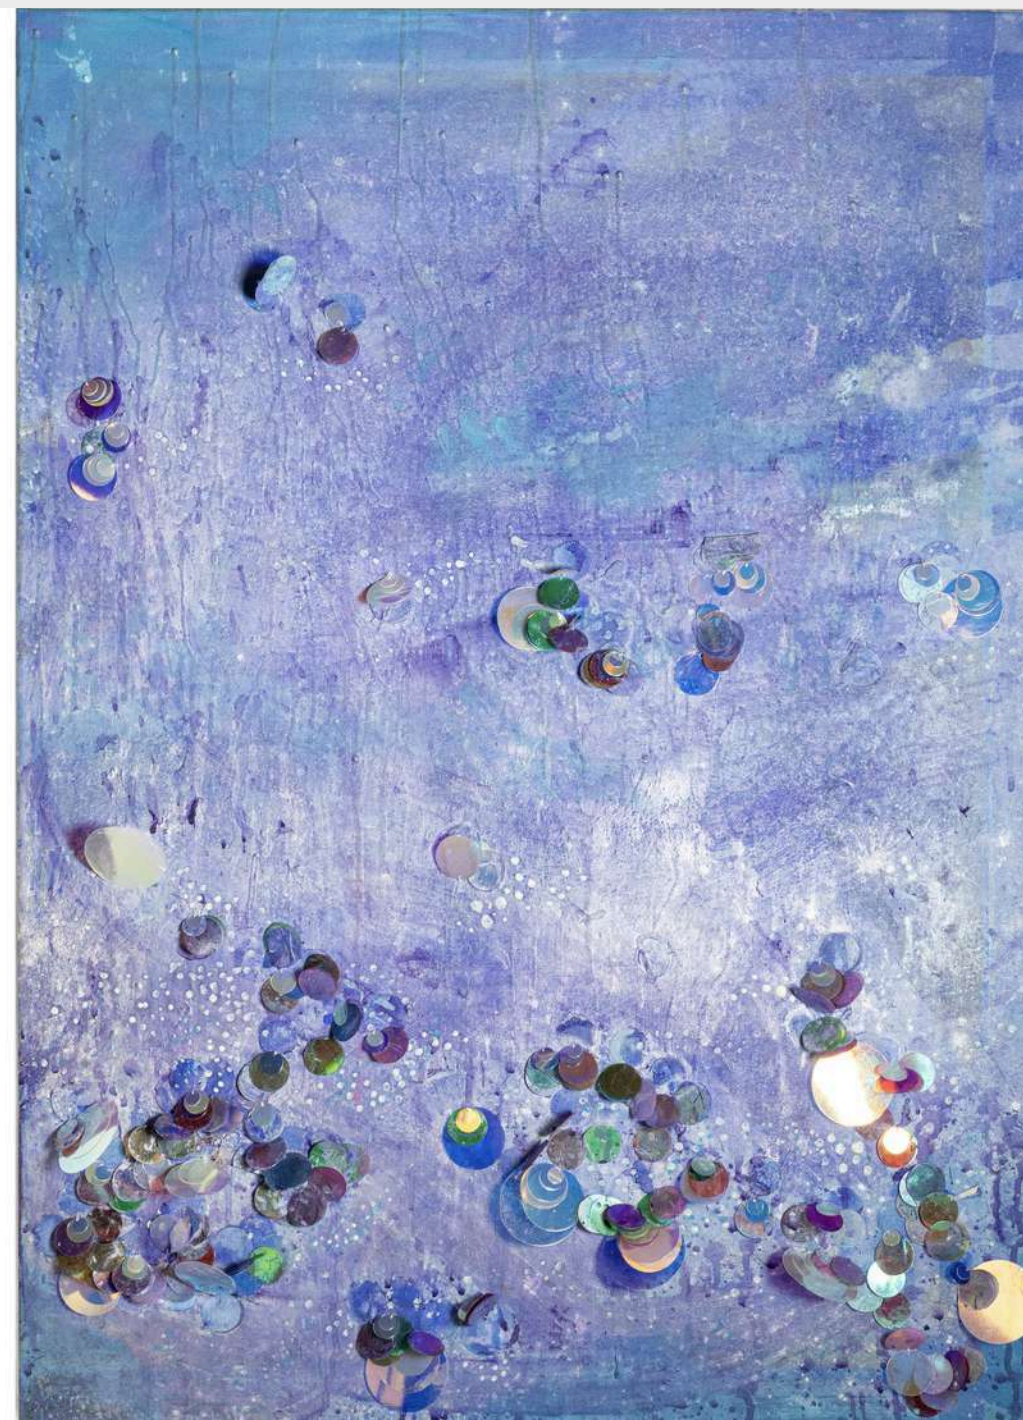

Omaggio a Monet

Dimensioni 90 per 130 cm

Acrilico, pastelli, paile.

Supporto tela

zona ascensori corridoio

€ 1.300,00

COLLOCAZIONE
CORRIDOIO
ASCENSORI