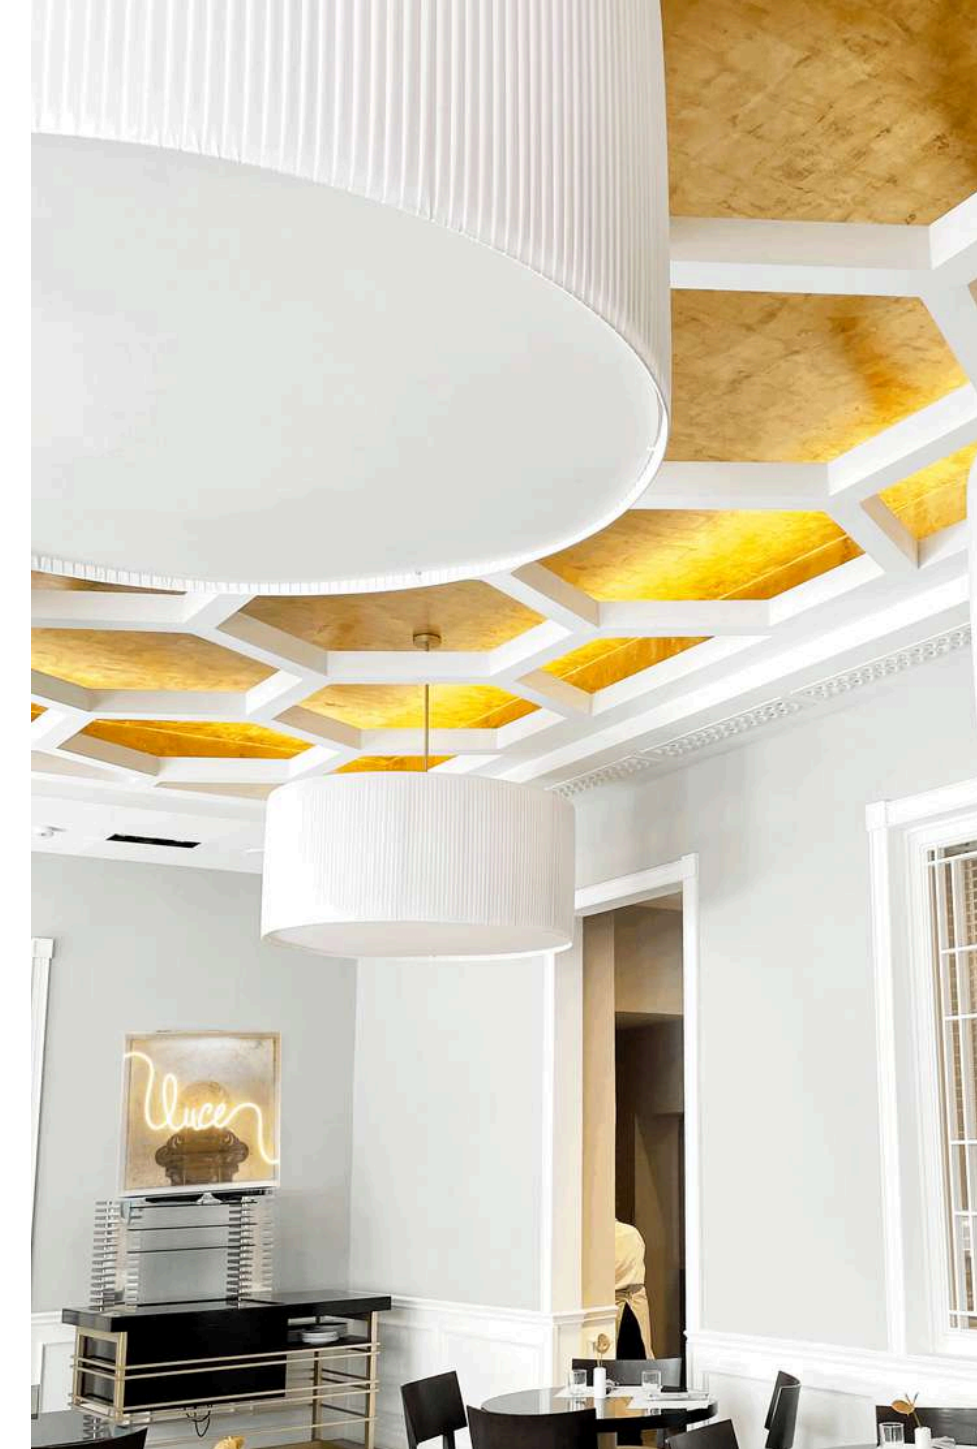

zona wellness

€ 800,00

COLLOCAZIONE
VANO SCALE PIANO TERRA
SOPRA LA COSOLE

SALA
PRANIZO ©

Icarus

è un progetto che parla di Luce.
Sono 4 le opere che ne fanno parte.
Materiali come il neon led incontrano la foglia
oro e il legno antico,
il tutto custodito in uno scrigno di plexiglas.
Dimensioni 50 per 50 profondità 10 cm.

Sala ristorazione

€ 6.000,00 tutto

€ 2.000,00 a pannello

COLLOCAZIONE
SALA PRANZO

COORRIDO CIO

Meteora 1

Scintillante e prezioso

Dimensioni: 80 cm diametro