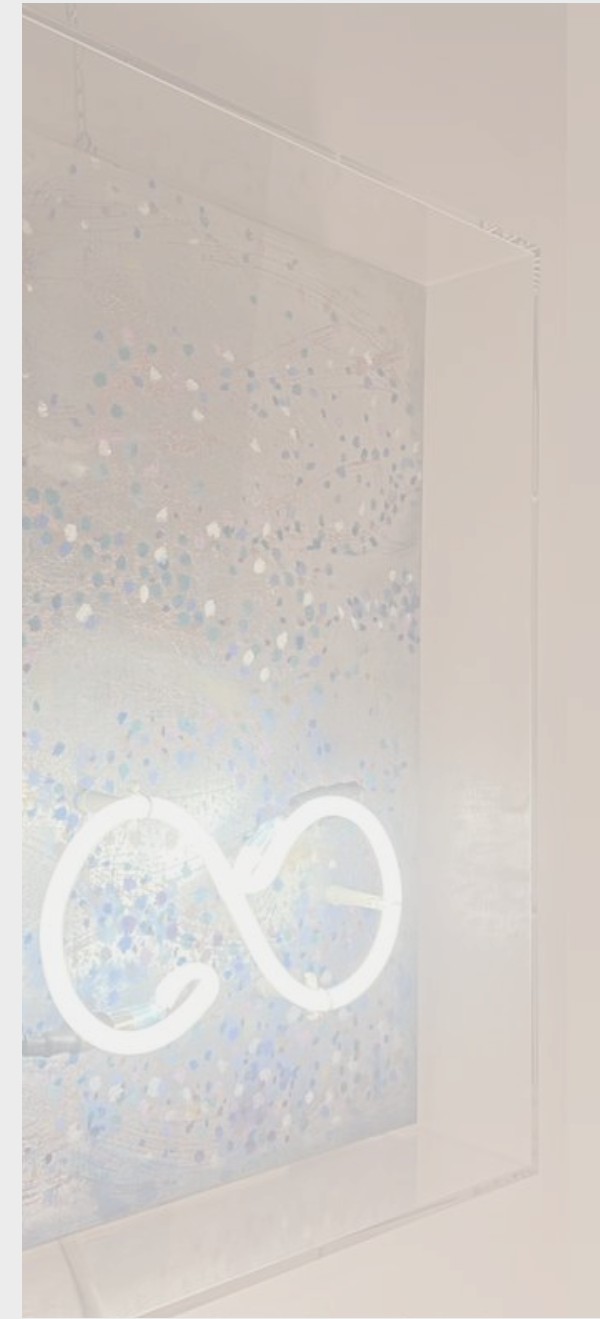

100 per 100 cm

olio, acrilico, pastelli seta della fondazione

Lisio

2024

€ 1.000,00

Putto dormiente

quest' opera è ispirata dagli angeli cherubini degli affreschi dei palazzi fiorentini.

olio, foglia metallizzata su tela
2025

€ 800,00

SCALE

Infinito

The 'inspiration for this work came from looking at the island of San Giorgio in Venice on a cold winter day at sunset.

The light from the lagoon was special.

Hand made neon glass, canvas, oil pants pastels.
Dimension: 50-50 cm.

zona wellness

€ 800,00

COLLOCAZIONE
VANO SCALE PIANO TERRA
SOPRA LA COSOLE

SALA
PRANIZO ©

Icarus

è un progetto che parla di Luce.
Sono 4 le opere che ne fanno parte.
Materiali come il neon led incontrano la foglia
oro e il legno antico,
il tutto custodito in uno scrigno di plexiglas.
Dimensioni 50 per 50 profondità 10 cm.

zona Corridoio

€ 1.200,00

Meteora 2

Scintillante e prezioso

Dimensioni: 80 cm diametro

Acrilico, foglia d' oro ,foglia argento, foglia rame, pastelil ad olio, acrilico 2024

zona Corridoio

€ 1.200,00