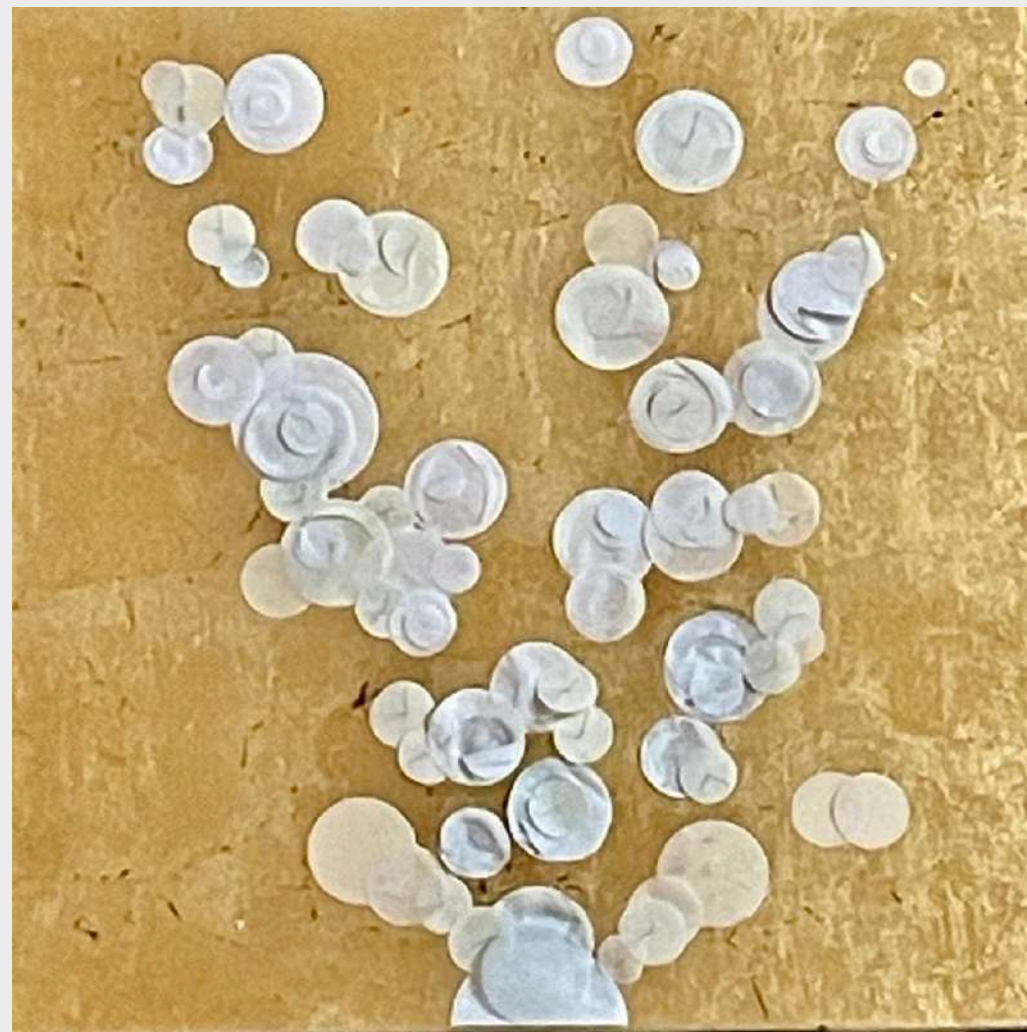

Golden clouds
foglia oro paillettes
Dimensione: 40-40 cm.

Suite suite privata

€ 750,00

COLLOCAZIONE
SUITE PRIVATA