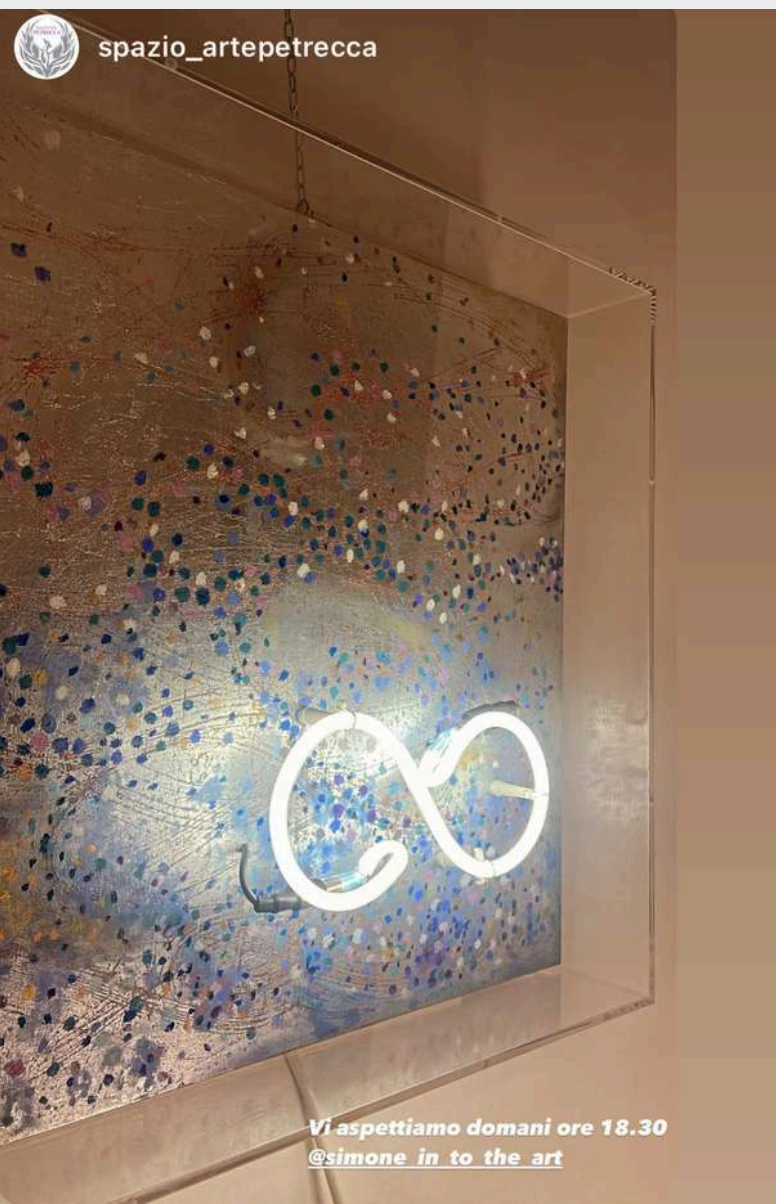

€ 800,00

SCALE

Infinito

The 'inspiration for this work came from looking at the island of San Giorgio in Venice on a cold winter day at sunset.

The light from the lagoon was special.

Hand made neon glass, canvas, oil pants pastels.
Dimension: 50-50 cm.

zona wellness

€ 800,00

COLLOCAZIONE
VANO SCALE PIANO TERRA
SOPRA LA COSOLE

SALA
PRANIZO ©

Icarus

è un progetto che parla di Luce.
Sono 4 le opere che ne fanno parte.
Materiali come il neon led incontrano la foglia
oro e il legno antico,
il tutto custodito in uno scrigno di plexiglas.
Dimensioni 50 per 50 profondità 10 cm.

Sala ristorazione

€ 6.000,00 tutto

€ 2.000,00 a pannello

COLLOCAZIONE
SALA PRANZO

COORRIDO CIO

Meteora 1

Scintillante e prezioso

Dimensioni: 80 cm diametro