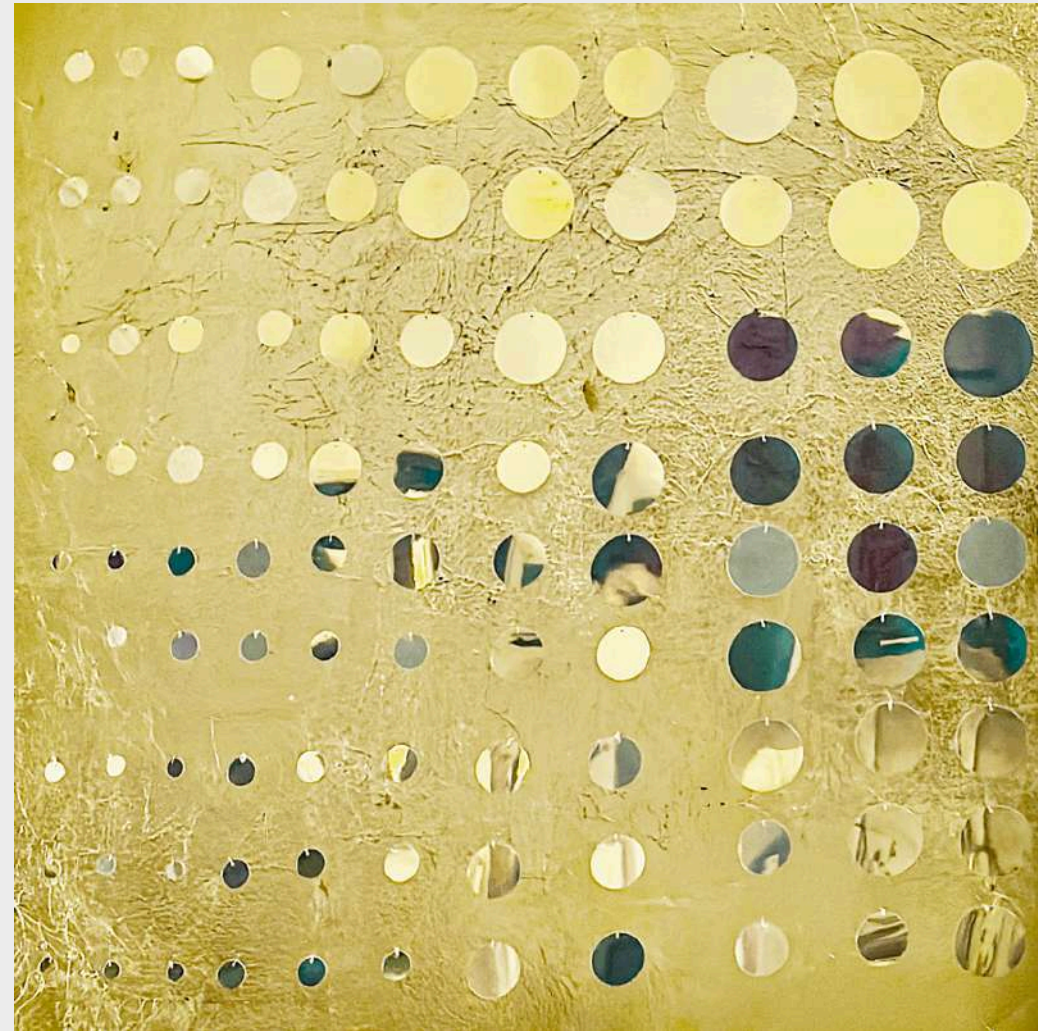

€ 200,00 per uno

DA COLLOCARE IN AUTUNNO.

SUITE

Golden dots
foglia oro paillettes
Dimensione: 50-50 cm.

Suite privata

€ 650,00

COLLOCAZIONE
SUITE PRIVATA

Golden clouds
foglia oro paillettes
Dimensione: 40-40 cm.