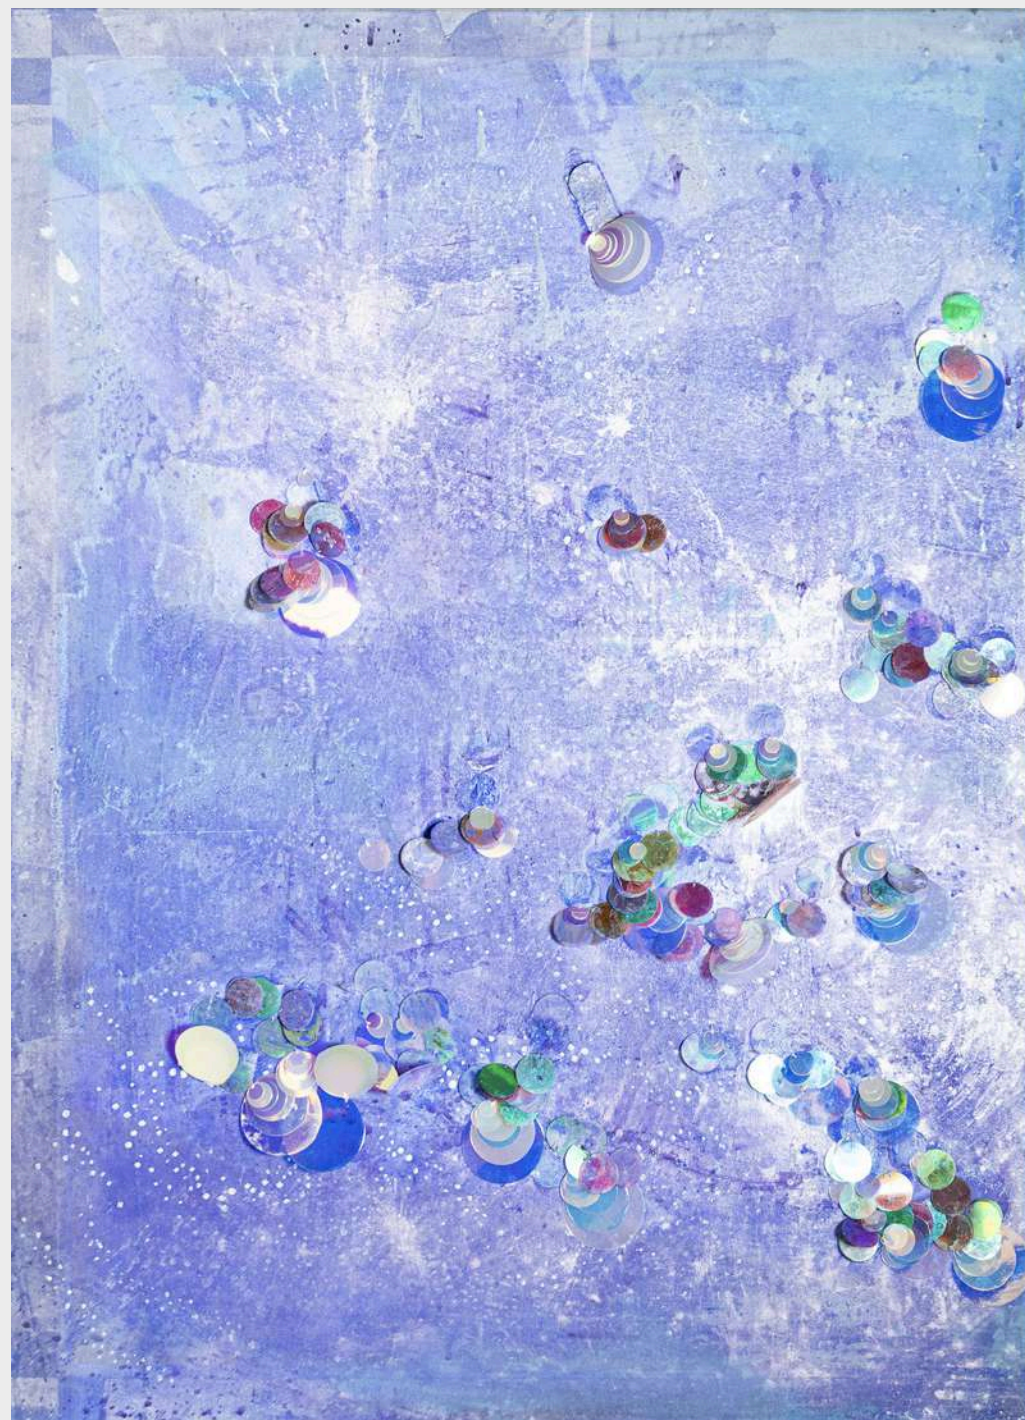

Omaggio a Monet

Dimensioni 90 per 130 cm

Acrilico, pastelli, paile.

Supporto tela

zona ascensori corridoio

€ 1.300,00

COLLOCAZIONE
CORRIDOIO
ASCENSORI